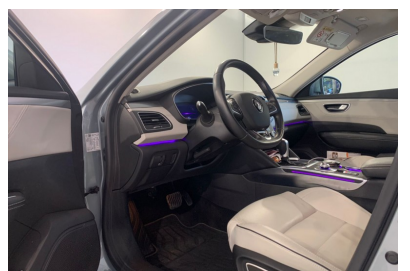

Renault TALISMAN

2.0 Blue dCi 200 EDC Intens Gen.I Ph2

année : 2022 kilométrage : 12 512 km puissance moteur : 200 Ch
énergie : Diesel boîte à vitesse : Automatique

376 000 MAD TTC

équipements

sécurité

- Phares antibrouillard
- Aide au freinage d'urgence
- Antipatinage
- ESP
- ABS

confort

- Siège conducteur réglable en hauteur
- Verrouillage centralisé à distance
- Banquette AR rabattable
- Accoudoir central AV avec rangement
- Ouverture des vitres séquentielle
- Kit mains-libres Bluetooth
- Fonction MP3
- Ecran tactile
- Aide au démarrage en côte
- Limiteur de vitesse

esthétique

- Volant cuir
- Ordinateur de bord
- Ecran multifonction couleur
- Pommeau de levier vitesse en cuir
- Jantes Alu

autres

- Banquette 1/3-2/3
- Prise USB
- GPS Cartographique