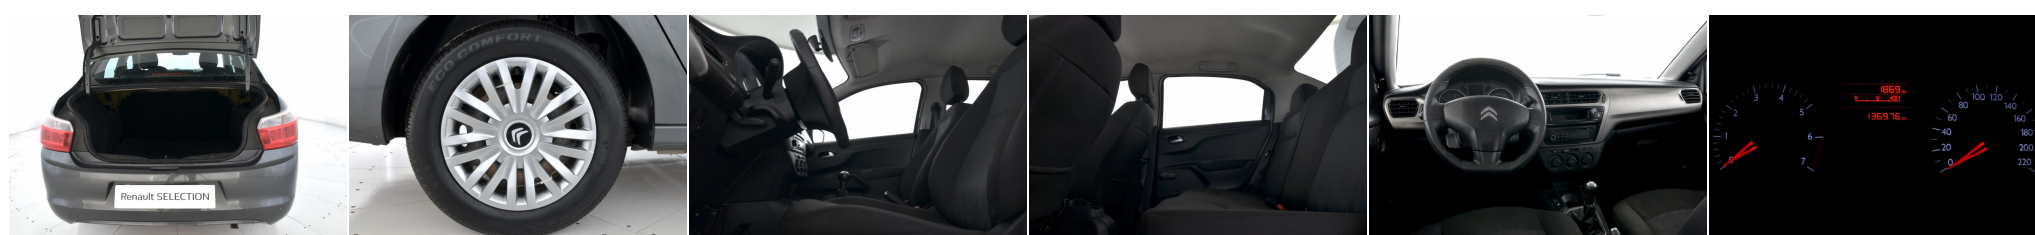

Citroen C-ELYSÉE

1.2 VTi 72 Tendance Gen.I Ph1

Garantie 12 mois pièces et main d'oeuvre

année : 2016 kilométrage : 136 976 km puissance moteur : 72 Ch
 energie : Essence boîte à vitesse : Manuelle couleur : Gris

87 000 MAD TTC

équipements

sécurité

- Aide au freinage d'urgence
- Phares antibrouillard
- Troisième ceinture de sécurité
- ABS

confort

- Fonction MP3
- Banquette AR rabattable
- Siège conducteur réglable en hauteur
- Verrouillage centralisé à distance