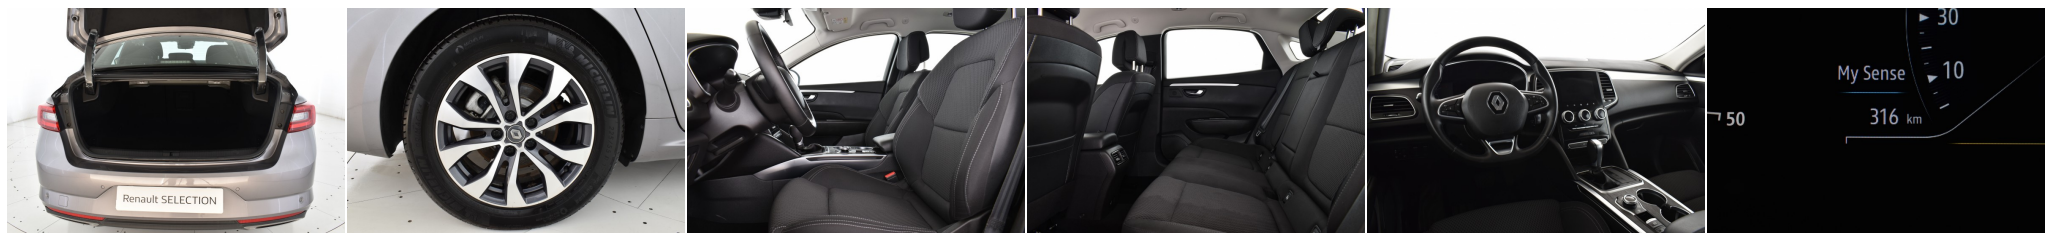

équipements

sécurité

- Phares antibrouillard
- Aide au freinage d'urgence
- Antipatinage
- ESP
- ABS
- EBD
- Troisième ceinture de sécurité

confort

- Clim automatique bi-zones
- Siège conducteur réglable en hauteur
- Verrouillage centralisé à distance
- Accoudoir central AV avec rangement
- Ouverture des vitres séquentielle
- Banquette AR rabattable
- Ecran tactile
- Kit mains-libres Bluetooth
- Système Hi-Fi Surround
- Commandes du système audio au volant
- Radar de stationnement AV
- Limiteur de vitesse
- Aide au démarrage en côte

esthétique

- Volant cuir
- Ordinateur de bord
- Ecran multifonction couleur
- Lampe de coffre
- Pommeau de levier vitesse en cuir
- Jantes Alu
- Feux arrière à LED

autres

- Ceintures avant ajustables en hauteur
- Prise 12V
- Porte-gobelets avant
- Boîte à gants fermée
- GPS Cartographique
- Prise USB