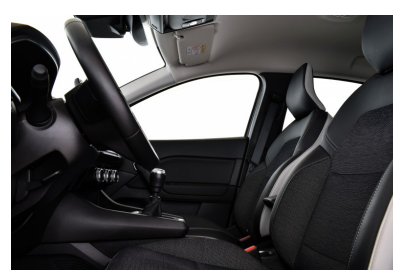

équipements

sécurité

- Aide au freinage d'urgence
- ABS
- Troisième ceinture de sécurité

confort

- Banquette AR rabattable
- Accoudoir central AV avec rangement
- Ecran tactile
- Aide au démarrage en côte

esthétique

- Volant cuir
- Feux arrière à LED
- Barres de toit

autres

- Ceintures avant ajustables en hauteur
- Prise USB