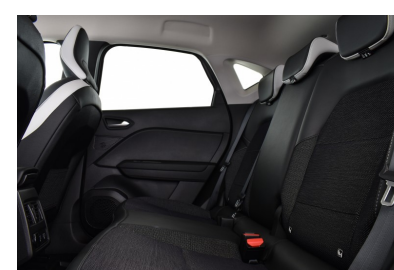

équipements

sécurité

- Aide au freinage d'urgence
- ABS
- Troisième ceinture de sécurité

confort

- Banquette AR rabattable
- Accoudoir central AV avec rangement
- Ecran tactile
- Aide au démarrage en côte

esthétique

- Volant cuir
- Feux arrière à LED
- Barres de toit

autres

- Ceintures avant ajustables en hauteur
- Prise USB